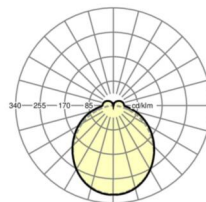

электротехника

Балласт	Электронный драйвер (1 штука)
Мощность системы	53W
сетевое напряжение	230V/50Hz
класс энергосбережения/Источник света	C

Оптика

Оснастка	LED, цветопередача/оттенок света CRI ≥ 80 / 6500K
Допуск для координаты цветности (MacAdam)	3SDCM
Номинальный световой поток	8573lm
Срок службы LED	50000h L80/B10 (Tq 35°C)
светоотдача светильников	163lm/W
Угол излучения	115° (C0) / 110° (C90)
UGR поп./вдоль	26.9 / 26.3

Механика

цвет корпуса	белый стандартный для электротехники RAL 9016
размеры (LxWxH/DxH)	1531mm x 55mm x 37mm
вес (нетто)	1.9kg
Вид монтажа	сборка трековых систем, световая структура

DEEP-LINK

<https://www.regiolum.de/ru/article/19470004190>

Ссылка	LED 9000lm 865
ηLB	100 %
Φ ↓/↑	90 % / 10 %
UGR поп./вдоль	26.9 / 26.3

размеры

L	1531 mm	Длина
B	55 mm	Ширина
H	37 mm	Высота