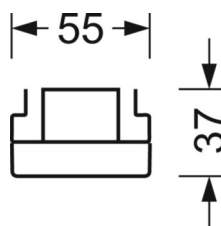

Механика

цвет корпуса	белый стандартный для электротехники RAL 9016
размеры (LxWxH/DxH)	1531mm x 55mm x 37mm
вес (нетто)	1.9kg
Вид монтажа	сборка трековых систем, световая структура

DEEP-LINK

<https://www.regiolum.de/ru/article/19470004190>

Ссылка	LED 9000lm 865
ηLB	100 %
Φ ↓/↑	90 % / 10 %
UGR поп./вдоль	26.9 / 26.3

размеры

L	1531 mm	Длина
B	55 mm	Ширина
H	37 mm	Высота